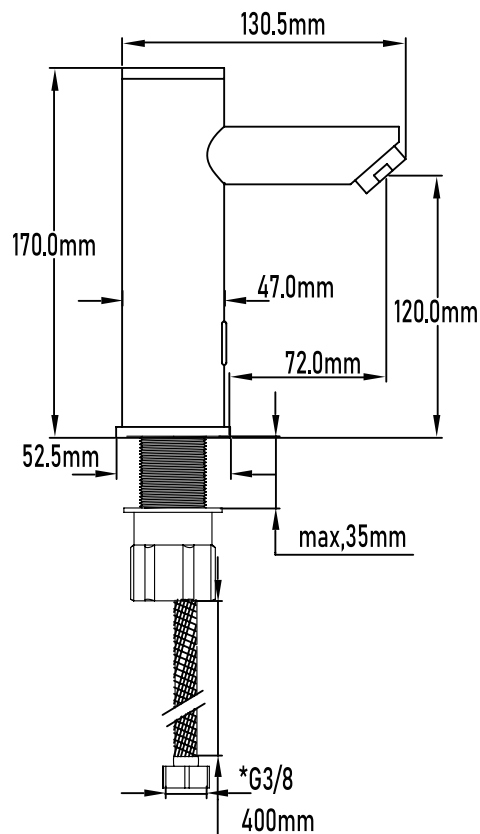

Color Cromo

Referencia
UG 11001

LAVABO ELÉCTRICO CERO CONTACTO

Grifo de lavabo con Sensor

Non-contact sensor basin tap

PLANO TÉCNICO

MEDIDAS LxAxH CON EMBALAJE UNIDAD	18,50cm X 25,50cm X 7cm
MEDIDAS LxAxH CON EMBALAJE X 12	72,50cm X 34cm X 54cm

DIMENSIONES

Referencia
UG 11001

LAVABO ELÉCTRICO CERO CONTACTO

Grifo de lavabo con Sensor

Non-contact sensor basin tap

ESPECIFICACIONES

MATERIAL	Latón
ACABADO	Cromado
PRESENTACIÓN	Caja
USO	Doméstico
OTRAS ESPECIFICACIONES	Cartucho 40mm s/f Sensor eléctrico
RECOMENDACIONES	Limpiar con un paño húmedo y secar minuciosamente. No utilizar productos abrasivos
ACCESORIOS	Set de fijación Latiguillos Sistema eléctrico
BENEFICIOS	Disposición de respuestos a nivel nacional
GARANTÍA	2 años por defectos de fabricación